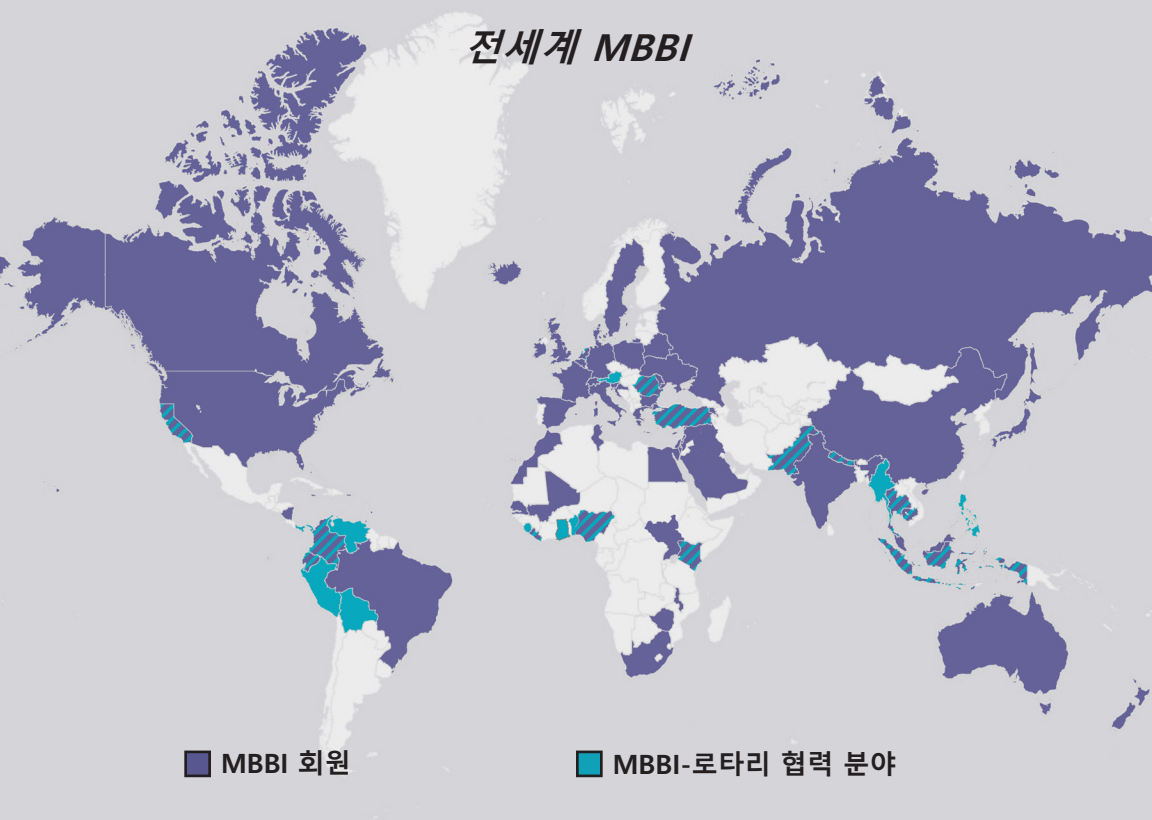

영향력

MBBI와 로타리 가족은 오늘 생명을 구하고, 언젠가는 지구상에서 폭력적인 분쟁이 사라지도록 할 수 있는 자원을 통합하기 위해 협력합니다

영감을 줍니다

로타리 가족은 **지역사회 연결**에 중요한 역할을 합니다.
연결된 지역사회가 **보다 안전한** 지역사회입니다.
안전한 지역사회가 **번영하는** 지역사회입니다.

MBBI와 함께 연결되고, 안전한, 더욱 번영하는 세상을, 한 번에 한 곳씩 만들어 갑시다.

전세계 MBBI

전세계 지역사회를 이어줍니다.
www.mediatorsbeyondborders.org

국경없는 중재자와 국제로타리는 평화구축 및 중재를 위한 봉사 파트너입니다. MBBI는 등록된 자선 단체로 국제로타리 및 로타리재단과 별개의 독립 단체입니다.